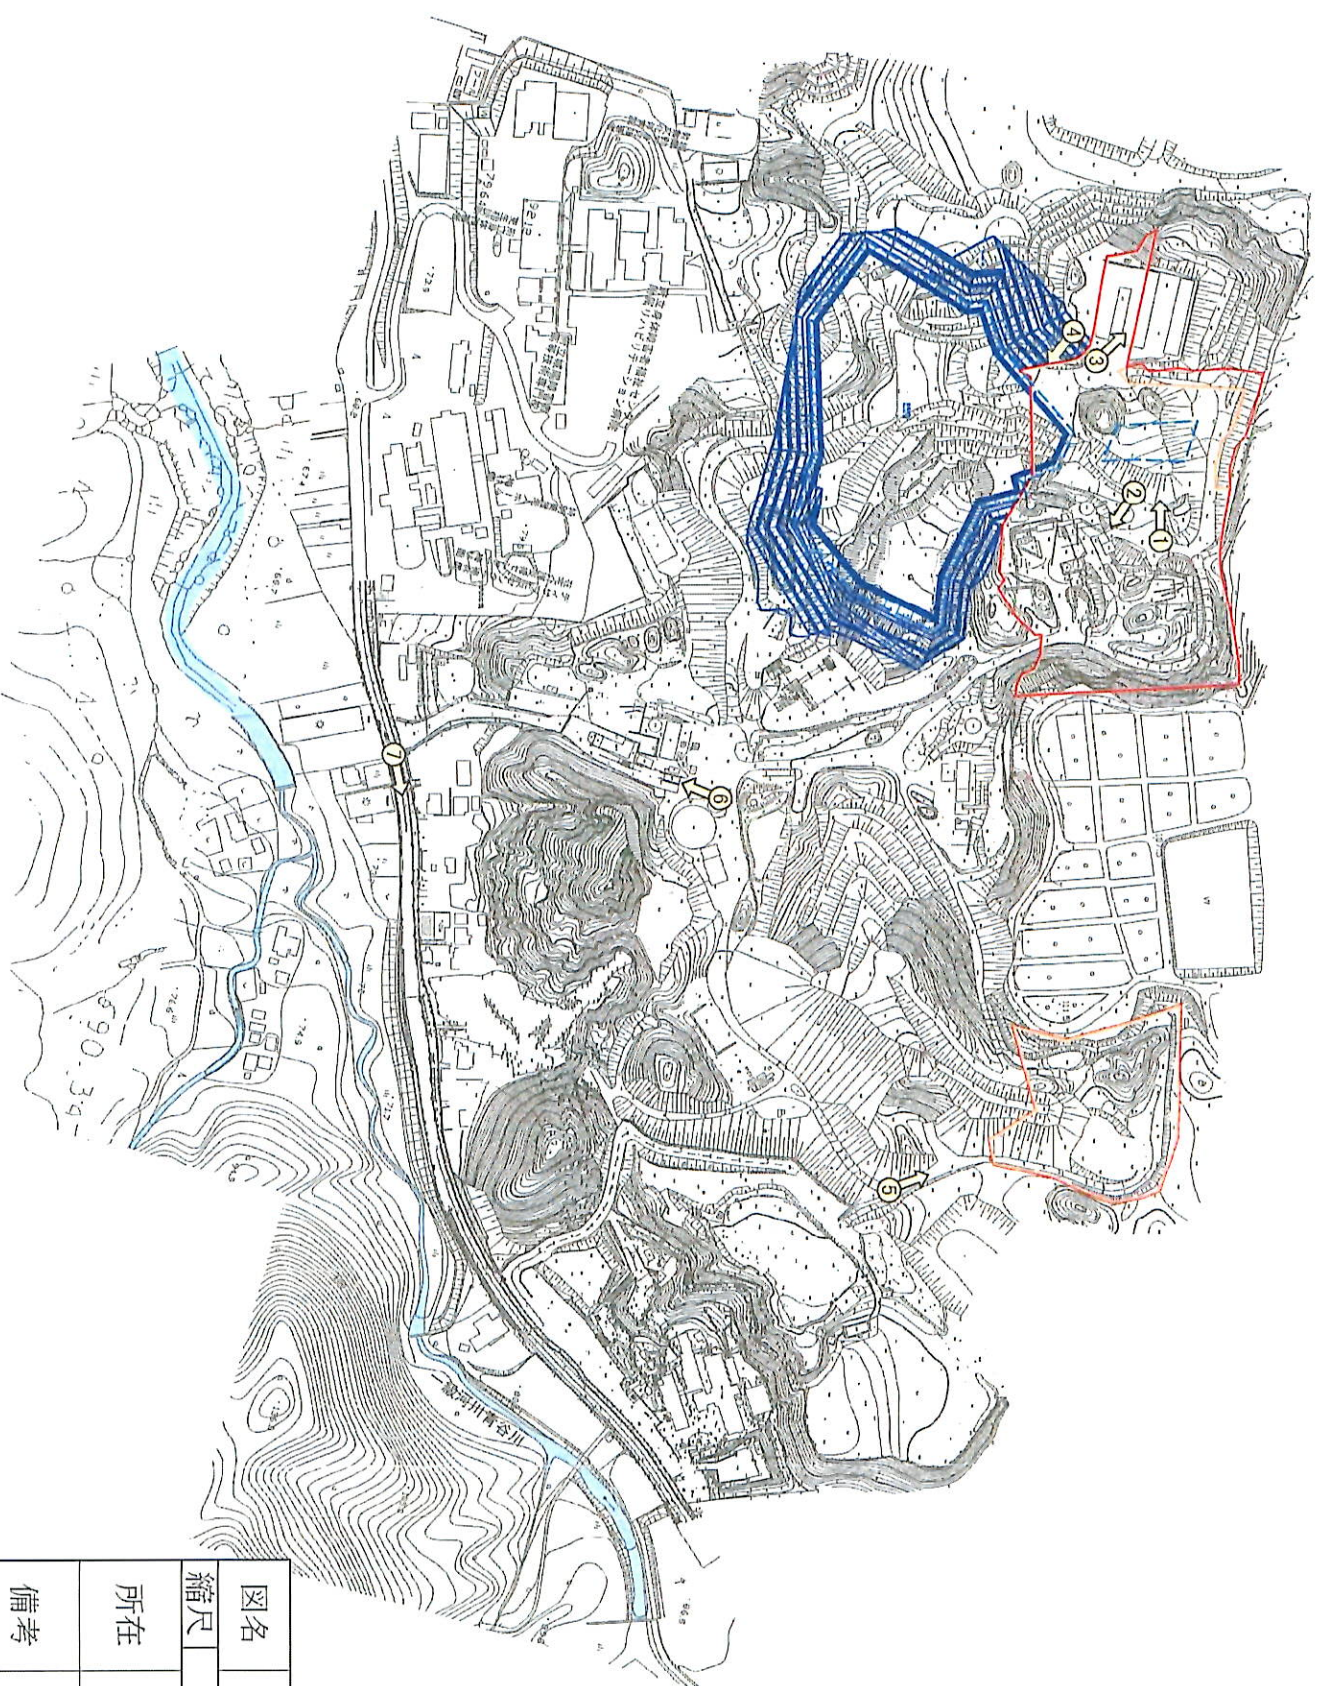

- 開発区域
- 開発行為に係る土地の区域
- 開発行為に係る森林の区域

図名	写真位置図	
縮尺	1/5,000	図番 4
所在	城陽市中中山120-13番地他	
備考		
測量	製図 R1・11・15	
牧草コンサルタツ株式会社		